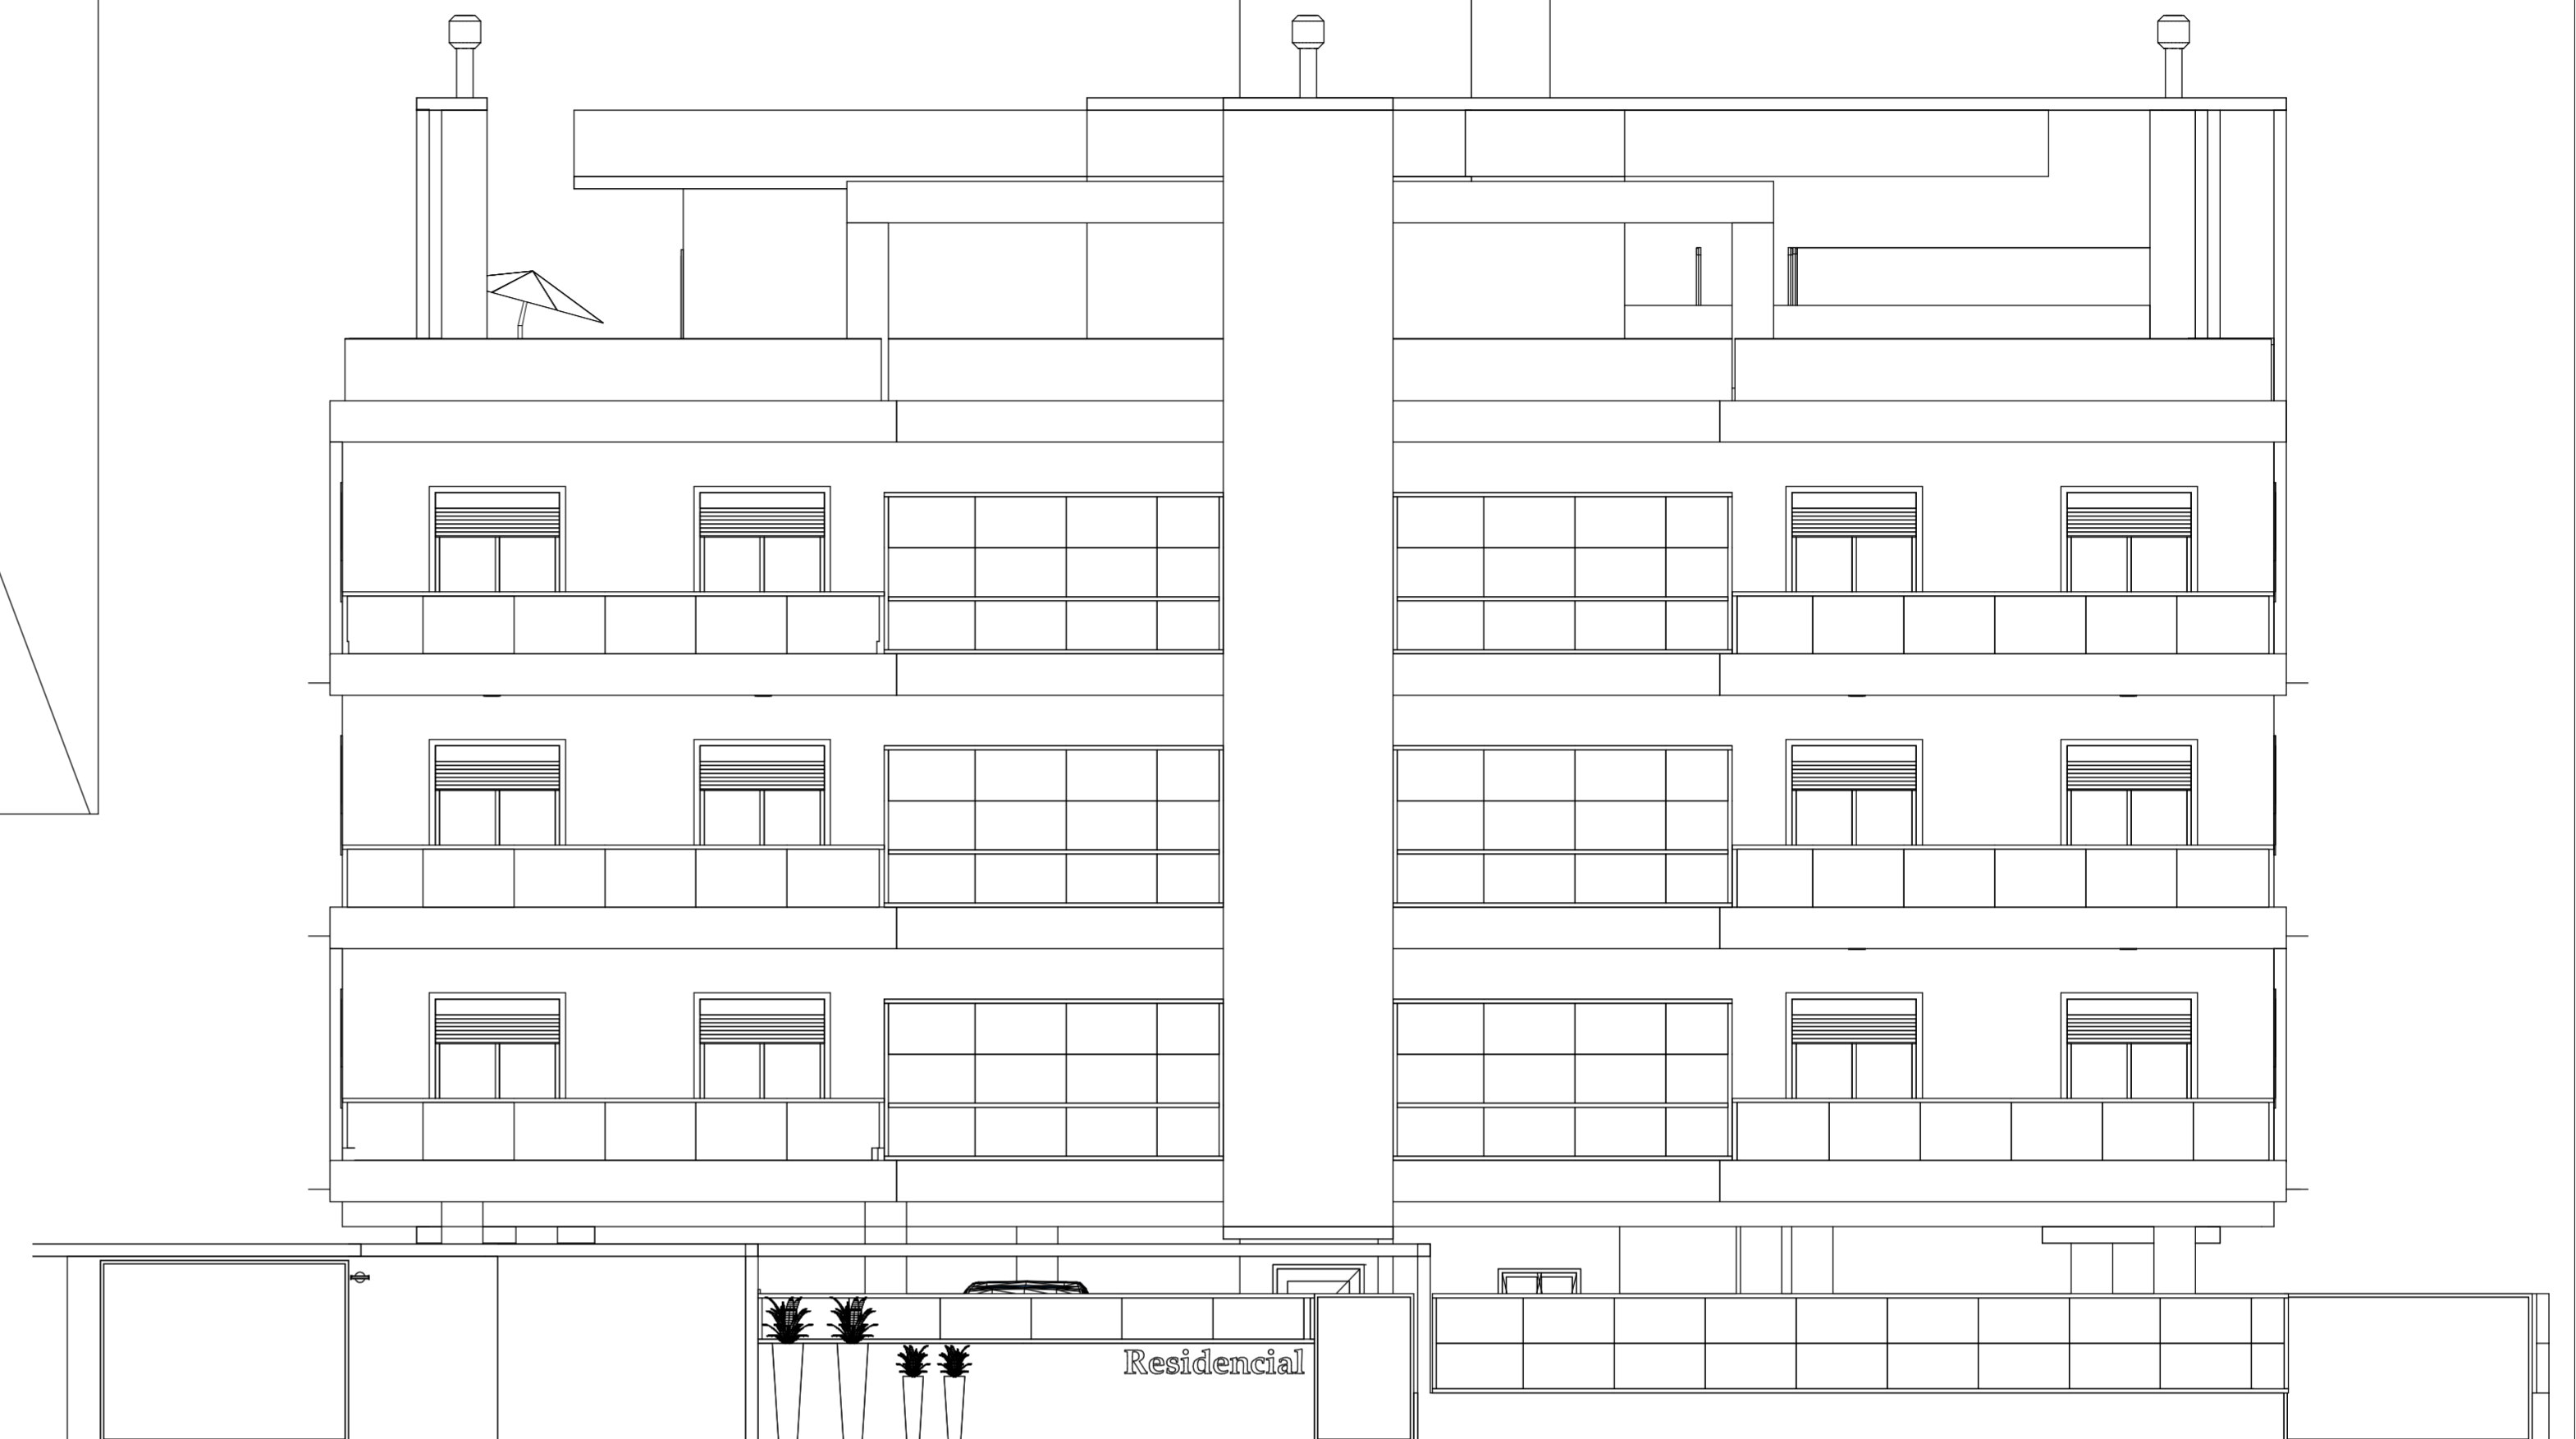

SITUAÇÃO
SEM ESCALA

FACHADA FRONTAL
ESC 1:75

CORTE B-B
ESC 1:75

Projertart Arquitetura e Engenharia Ltda
Rua: Luiz Elias Daux, 65 SL 07 - CEP 88058-512
Centro Comercial Boulevard
Ingleses - Florianópolis / SC
Fone: (48) 3204 8500
E-mail: contato@projertart.eng.br
Site: www.projertart.eng.br

Projeto: ARQUITETÔNICO	Prancha: 04/04
Obra: Residencial MULTIFAMILIAR	Arquivo: 23-2018
Endereço: R. Brisamar, Ingleses, Fpolis/SC - Insc. Imob.: 24.19.076.0407.001-873	Data: 10/07/2019
Especificações: Fachada Frontal, Corte B-B, Planta de Situação	Revisão: 03
	Escala: As Indicadas
	Esc. Plot.: 1:5
	Área: 2931,54 m²
	Obs:
Prop.: Cliente: Anna Carolina Almeida Soares Eirell - ME CNPJ/CPF: 27.990.462/0001-80	Resp. Tec.: Execução: Cleverson Castanho Ferreira Engº Civil - CREA-SC 063.444-0
	Desenho: Dafne Landmann