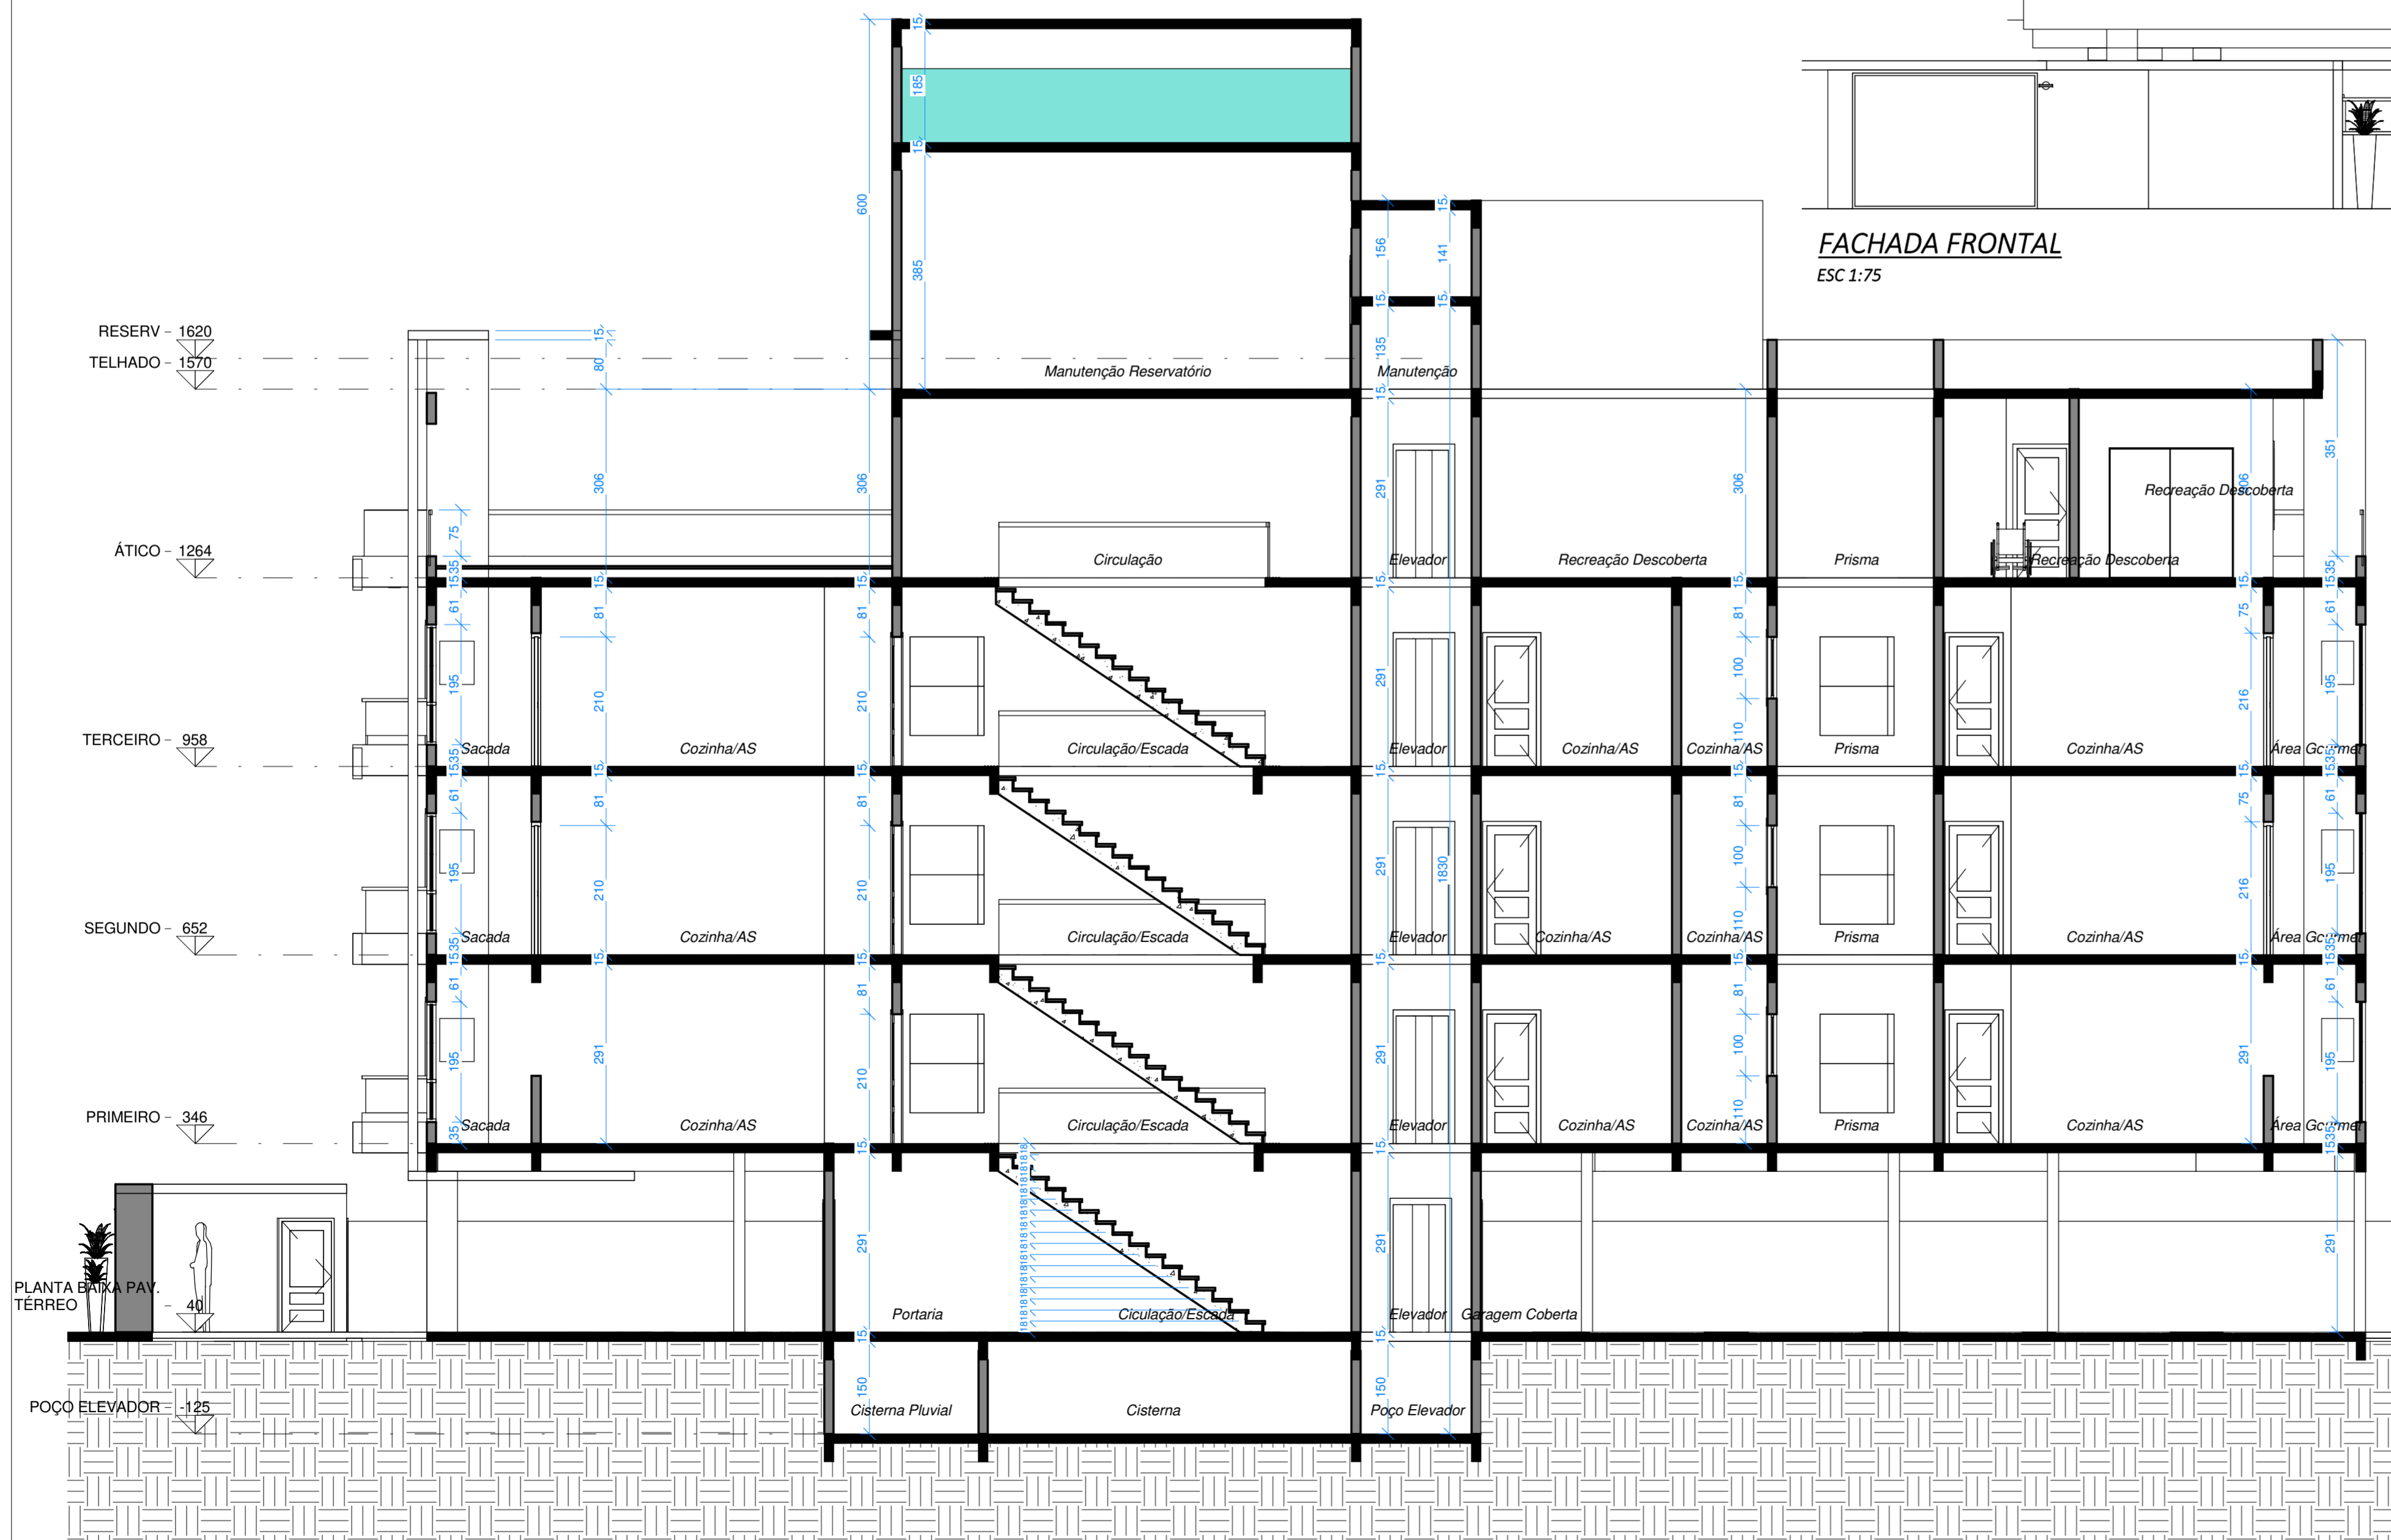

SITUAÇÃO
SEM ESCALA

FACHADA FRONTAL
ESC 1:75

CORTE B-B
ESC 1:75

Projertart Arquitetura e Engenharia Ltda
Rua: Luiz Elias Daux, 65 SL 07 - CEP 88058-512
Centro Comercial Boulevard
Ingleses - Florianópolis / SC
Fone: (48) 3204 8500
E-mail: contato@projertart.eng.br
Site: www.projertart.eng.br

Projeto: ARQUITETÔNICO	Prancha: 04/04
Obra: Residencial MULTIFAMILIAR	Arquivo: 23-2018
Endereço: R. Brisamar, Ingleses, Fpolis/SC - Insc. Imob.: 24.19.076.0407.001-873	Data: 10/07/2019
Especificações: Fachada Frontal, Corte B-B, Planta de Situação	Revisão: 03
	Escala: As Indicadas
	Esc. Plot.: 1:5
	Área: 2931,54 m²
	Obs:
Prop.: Cliente: Anna Carolina Almeida Soares Eirell - ME CNPJ/CPF: 27.990.462/0001-80	Resp. Tec.: Execução: Cleverson Castanho Ferreira Engº Civil - CREA-SC 063.444-0
	Desenho: Dafne Landmann